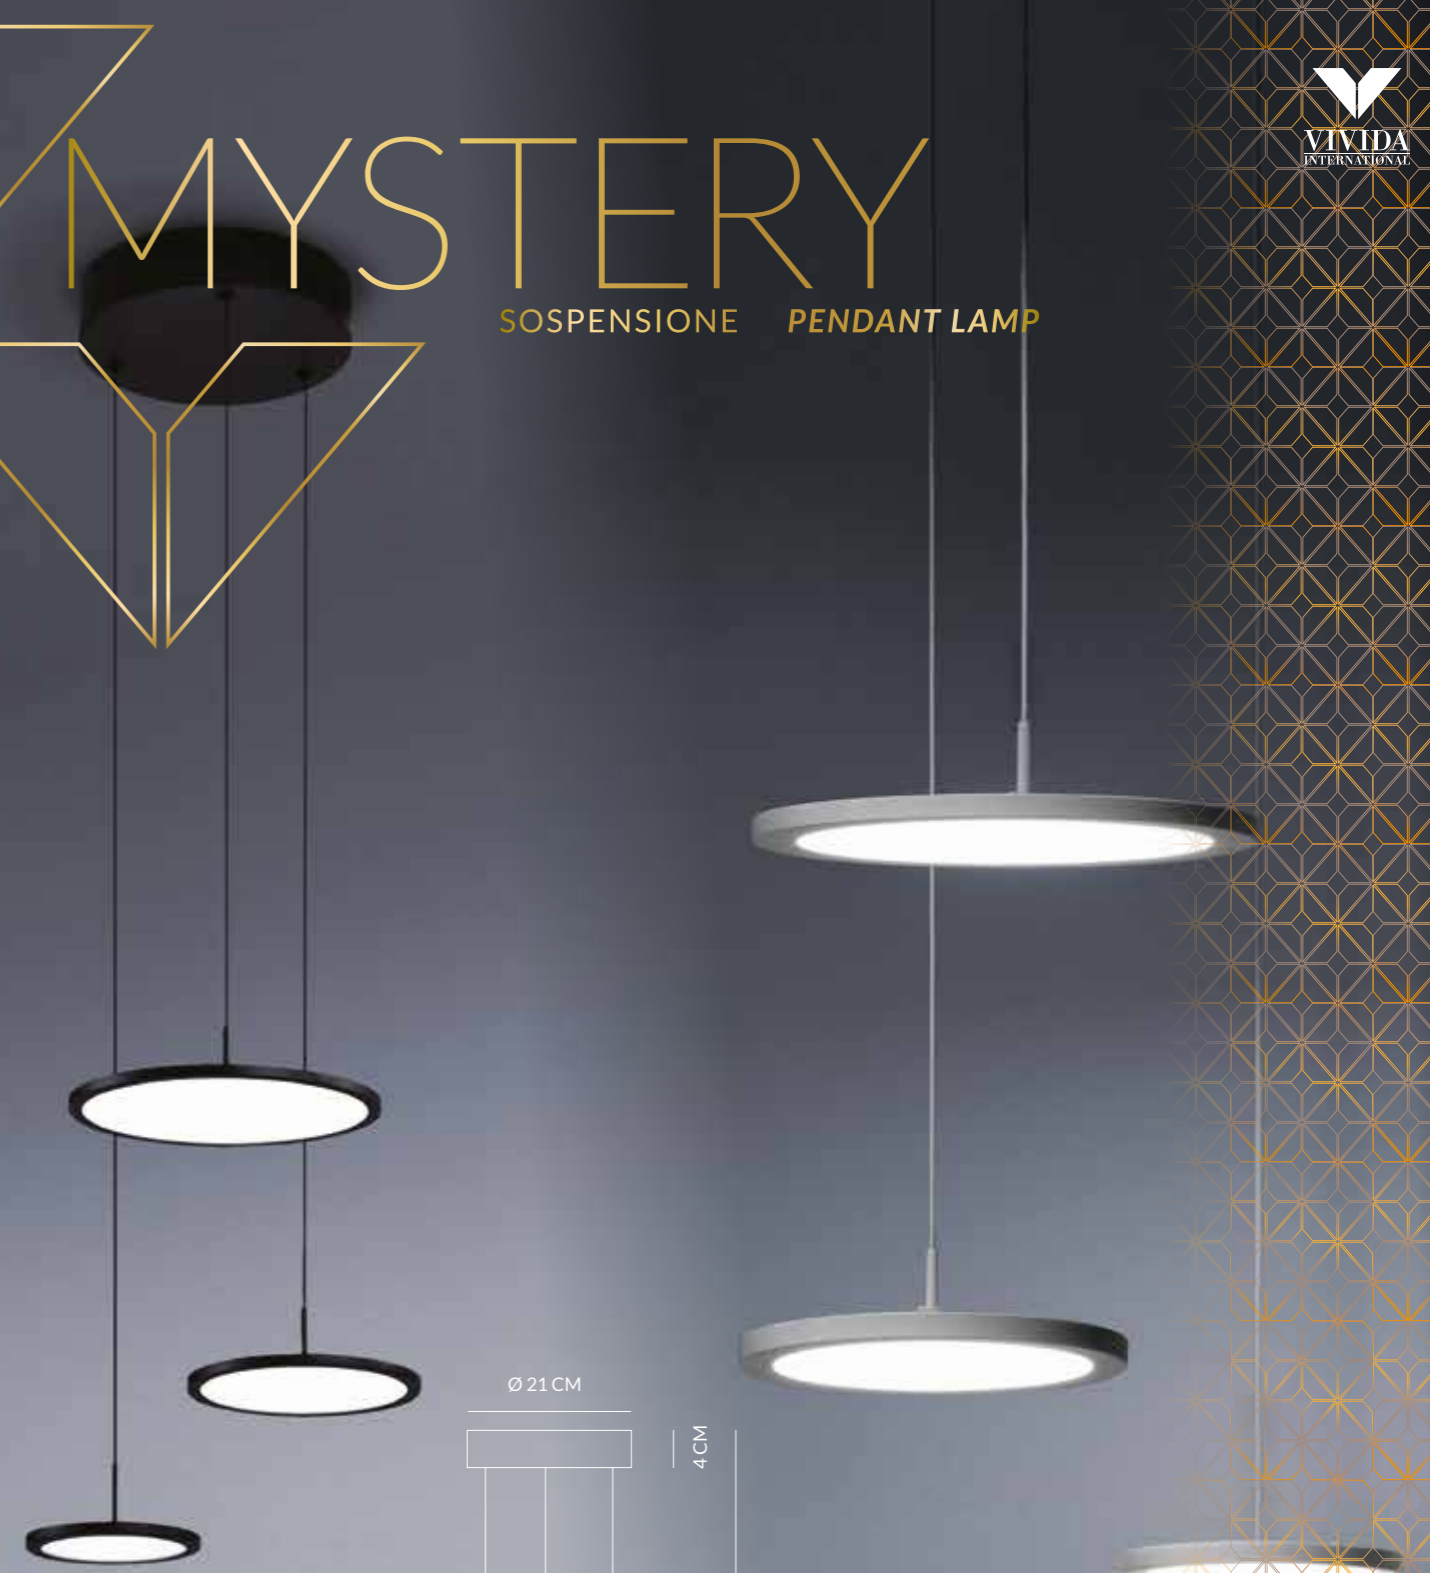

# MYSTERY

SOSPENSIONE PENDANT LAMP

**0073.30.BI**  
BIANCO  
SAND WHITE

**0073.30.NE**  
NERO  
BLACK

KELVIN  
COLOUR TEMPERATURE  
**3.000 K**

LUMEN  
**480 LM**

VATTAGGIO  
WATTAGE  
**9 W**

**0073.31.BI**  
BIANCO  
SAND WHITE

**0073.31.NE**  
NERO  
BLACK

KELVIN  
COLOUR TEMPERATURE  
**3.000 K**

LUMEN  
**1.080 LM**

VATTAGGIO  
WATTAGE  
**15 W**

**0073.32.BI**  
BIANCO  
SAND WHITE

**0073.32.NE**  
NERO  
BLACK

KELVIN  
COLOUR TEMPERATURE  
**3.000 K**

LUMEN  
**1.680 LM**

VATTAGGIO  
WATTAGE  
**20 W**

**0073.33.BI**  
BIANCO  
WHITE

**0073.33.NE**  
NERO  
BLACK

KELVIN  
COLOUR TEMPERATURE  
**3.680 K**

LUMEN  
**3.860 LM**

VATTAGGIO  
WATTAGE  
**45 W**