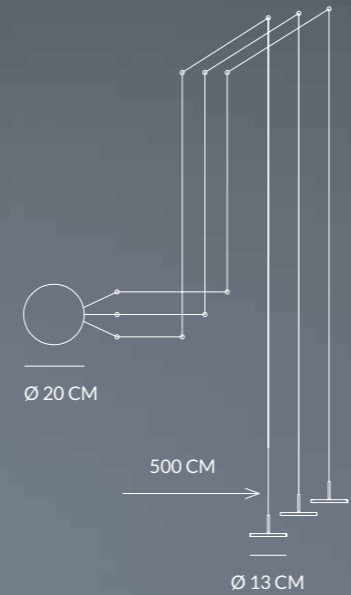

MYSTERY

SOSPENSIONE PENDANT LAMP

- **0073.34.BI**
  BIANCO
  SAND WHITE
- **0073.34.NE**
  NERO
  BLACK
- KELVIN
  COLOUR TEMPERATURE
  3.000 K
- LUMEN
  1.880 LM
- VATTAGGIO
  WATTAGE
  30 W
- NUMERO NOTTOLINI
  NUMBER OF PAWLS
  15