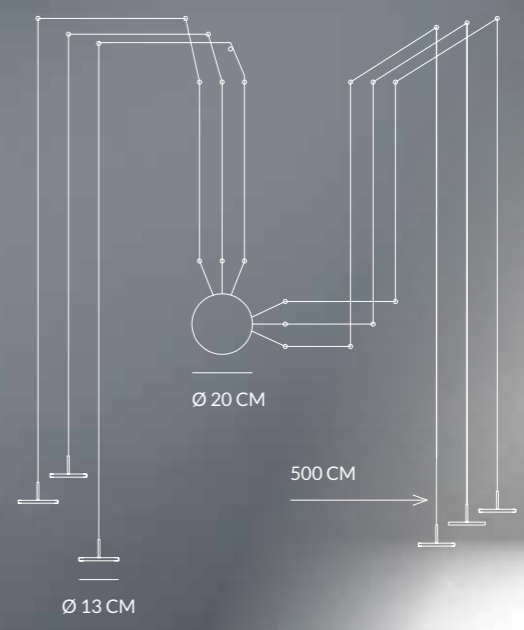

LUMEN  
**1.680 LM**

VATTAGGIO  
WATTAGE  
**20 W**

**0073.33.BI**  
BIANCO  
WHITE

**0073.33.NE**  
NERO  
BLACK

KELVIN  
COLOUR TEMPERATURE  
**3.680 K**

LUMEN  
**3.860 LM**

VATTAGGIO  
WATTAGE  
**45 W**

NUMERO  
NUMBER  
**3**

**0073.35.BI**  
BIANCO  
SAND WHITE

**0073.35.NE**  
NERO  
BLACK

KELVIN  
COLOUR TEMPERATURE  
**3.000 K**

LUMEN  
**3.860 LM**

VATTAGGIO  
WATTAGE  
**60 W**

NUMERO NOTTOLINI  
NUMBER OF PAWLS  
**27**